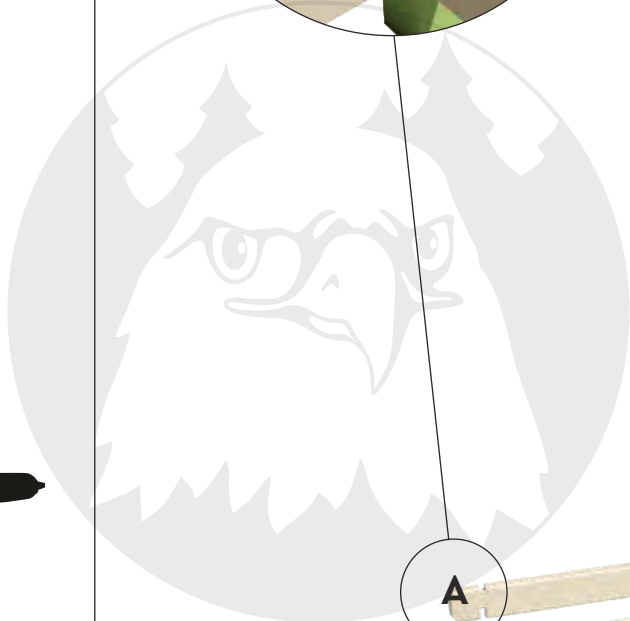

TENNE

TRONDHEIM 28

TRONDHEIM 28

TENE

Ø 5 mm

6x140 mm

TRONDHEIM 28

TENE

Ø 5 mm

6x140 mm

TRONDHEIM 28

TRONDHEIM 28

TRONDHEIM 28

Ø 5 mm

6x140 mm

TRONDHEIM 28