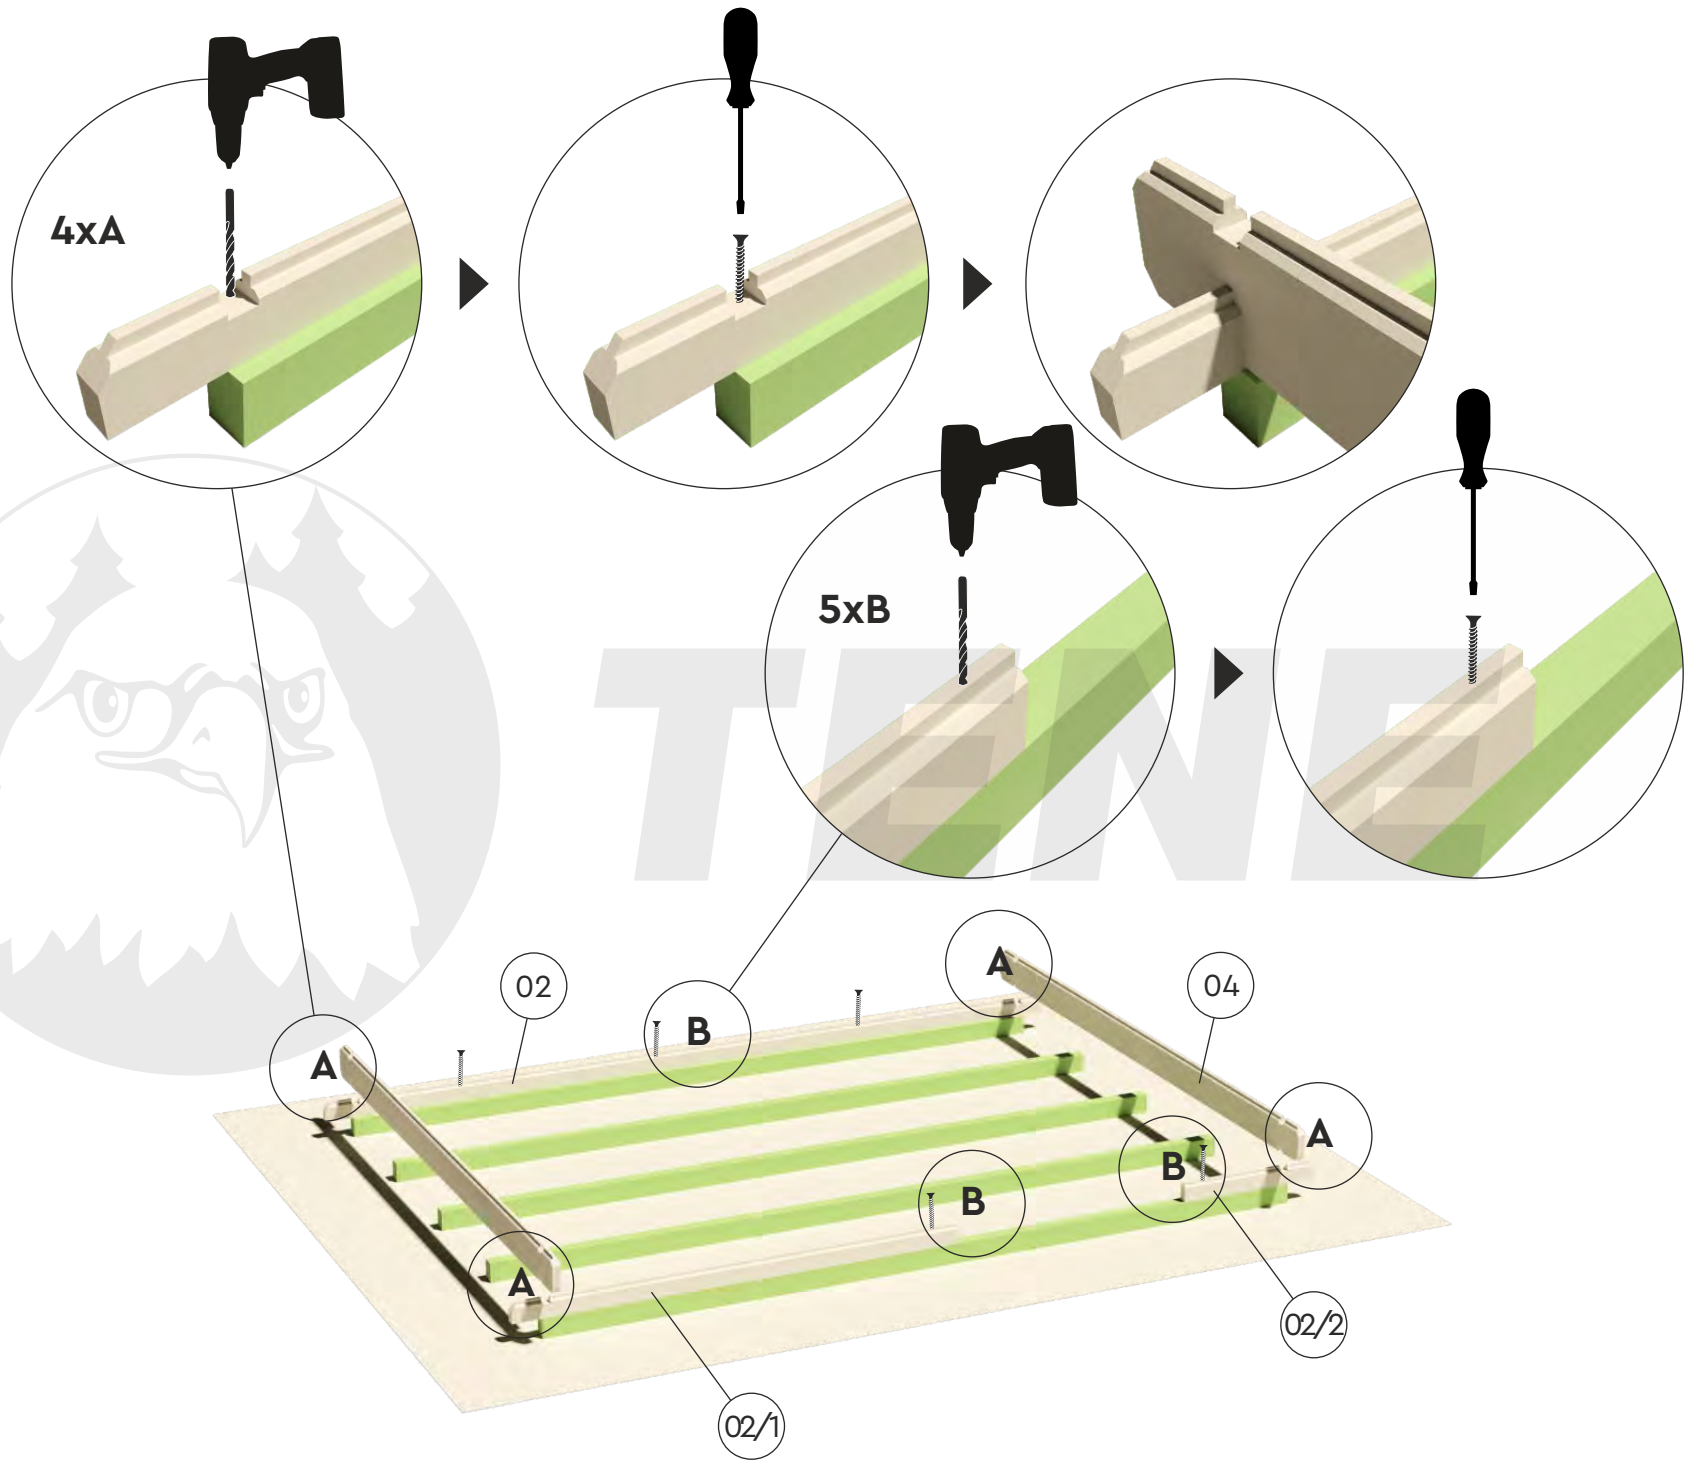

TENNE

TRONDHEIM 28

TRONDHEIM 28

TENE

Ø 5 mm

6x140 mm

TRONDHEIM 28

TENE

Ø 5 mm

6x140 mm

TRONDHEIM 28

TRONDHEIM 28

TRONDHEIM 28

Ø 5 mm

6x140 mm

TRONDHEIM 28