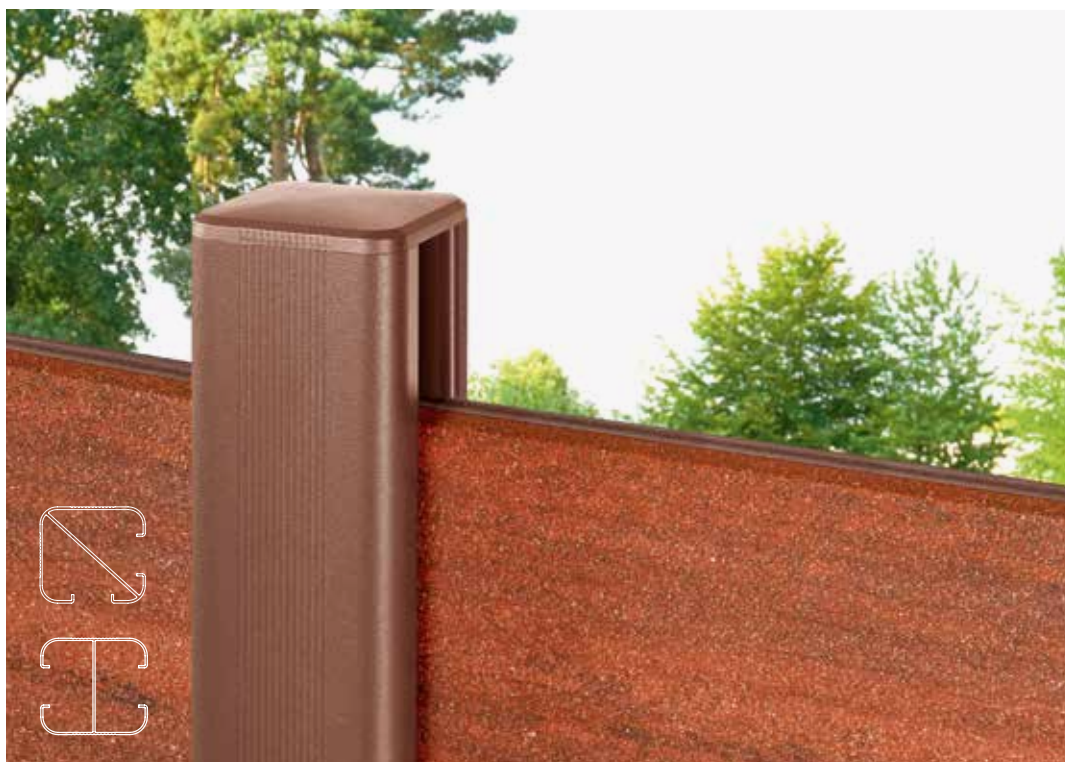

Eigenschaften

preisgünstig und effektiv
elegante Optik
modularer Aufbau
hält Windlasten stand

Der Effektive – Sichtschutzzaun

DER EFFEKTIVE Sichtschutzzaun bringt eine preisgünstige Variante in unser Sortiment und bietet eine große Gestaltungsvielfalt. Durch den modularen Aufbau sind Höhen frei wählbar. Die Aluminiumpfosten sind entweder zum Einbetonieren oder zum Aufdübeln mit dem passenden Bodenanker erhältlich. Eckausbildungen können entweder mit dem Eckpfosten oder dem Pfosten des Flexiblen kombiniert werden. Die Pfosten gibt es in den Farben Braun und Anthrazit.

Für die zusätzliche Sicherung gegen Windlasten bieten wir Ihnen den Windanker aus beschichtetem Stahl.

Endformat	Höhe von Unterkante ca. 180 cm, Breite ca. 178 cm (Maß Achsabstand Pfosten)
Innenelemente	Höhe ca. 180 cm, Breite ca. 175 cm
Oberfläche	ungebürstet
Format Pfosten	zum Einbetonieren ca. 245 cm zum Aufdübeln mit Bodenanker ca. 195 cm
Grundpfosten	zum Einbetonieren oder zum Aufdübeln
Eckpfosten	nur zum Einbetonieren
Material	Pfosten aus Aluminium, Lamellen aus WPC
Pfostenfarbe	Braun, Anthrazit

Der Effektive Variante Mahagoni