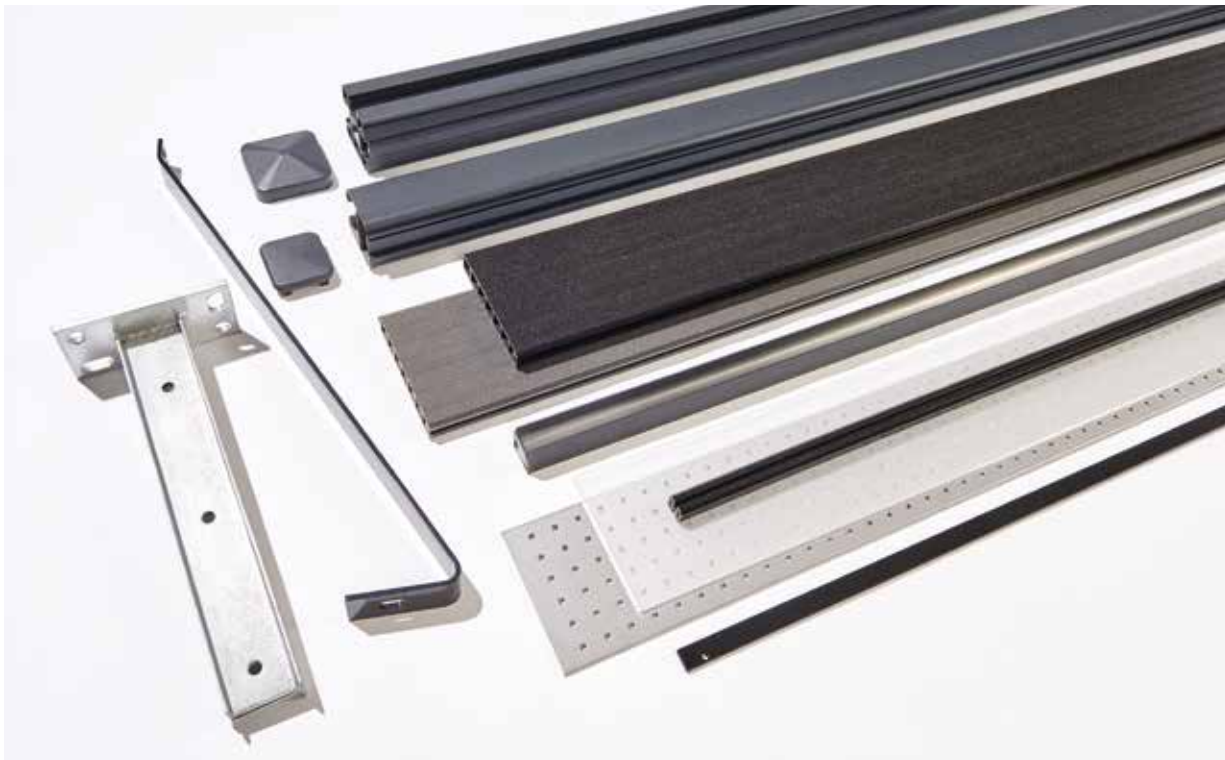

Einfacher, modularer Aufbau

Unsere Sicht- und Schallschutzlösungen verbinden Funktionalität mit Design. Durch den modularen Aufbau, die verschiedenen Dekoreinsätze sowie die flexiblen Eckausbildungen – mit oder ohne Schallschutz – passen sich die Zäune an Ihre persönlichen Bedürfnisse an. Die Lamellen sind außerdem bezüglich der aufnehmbaren Windlasten nach DIN EN 1794-1 :2011 geprüft.

Gestaltungsvielfalt

Unsere WPC-Zäune sind einfach aufzubauen. Die Lamellen, die den Sichtschutz bilden, sind Nut-Feder-Profile, die einfach übereinander gesteckt werden und sowohl in der Höhe als auch in der Breite variabel angepasst werden können. Sie können beliebig durch Dekoreinsätze aus Edelstahl oder Acrylglas mit passendem Adapterprofil (einfache Größe einer Lamelle) ergänzt werden. Für beide Systeme ist jeweils ein Pfosten-set zum Aufdübeln oder Betonieren erhältlich.

Geprüfte Schalldämmung

Die Eckverbindungen der beiden Zaunsysteme können beliebig miteinander kombiniert werden. Jedoch gewährleisten nur die Pfosten des Flexiblen die geprüfte Schalldämmung von 26 dB ($R = 26$ dB entspricht Kategorie B3 der Luftschalldämmung nach DIN EN 1793-2).