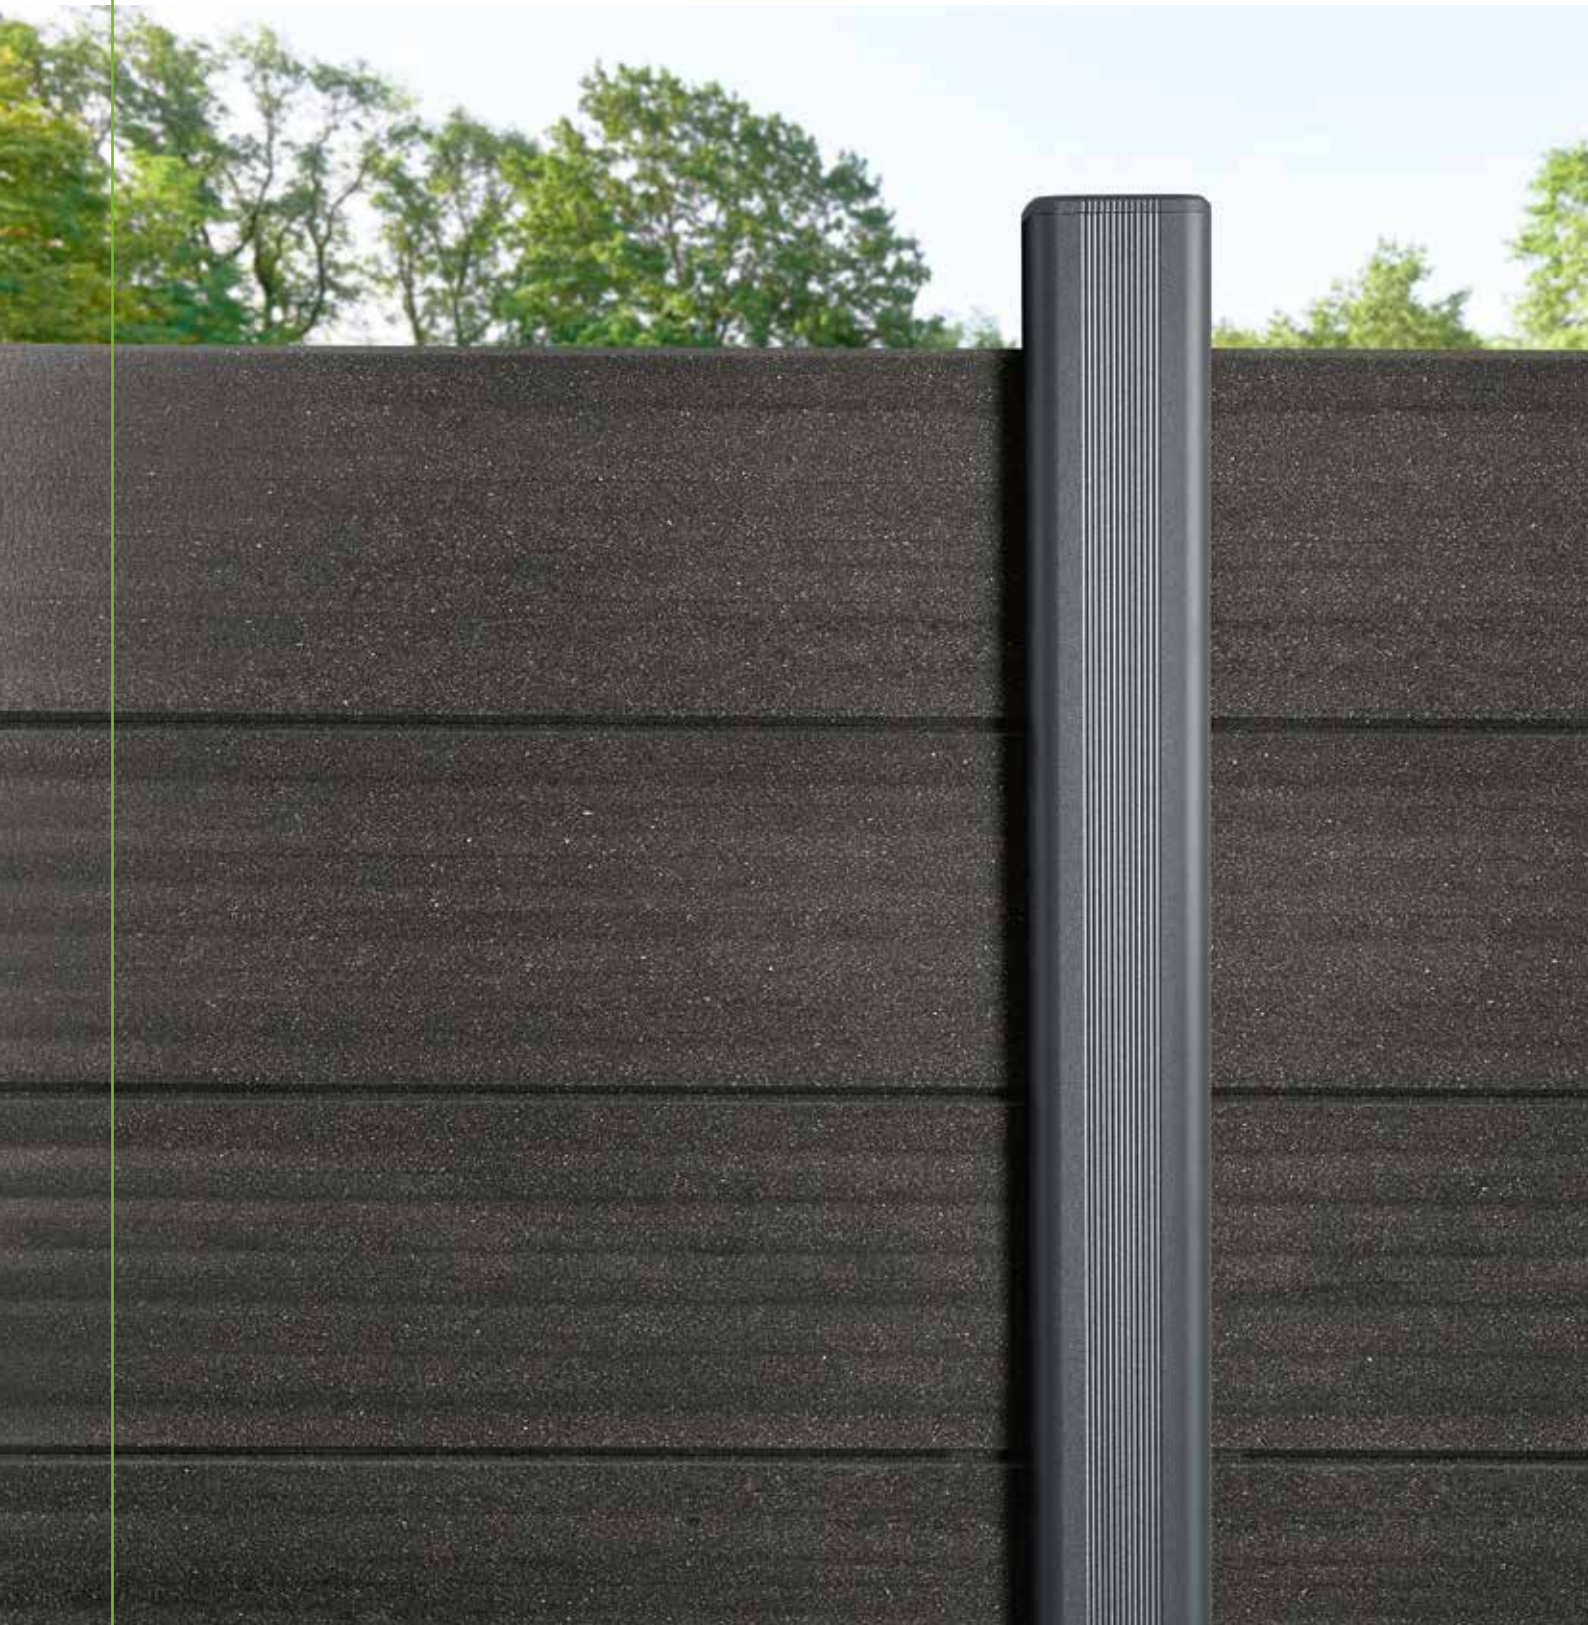

Sicht- und Schallschutz

DER FLEXIBLE / DER EFFEKTIVE

Stand Mai 2021

SICHT- UND SCHALLSCHUTZ

Mahagoni

Kastanien-
braun

Titangrau

Anthrazit

Einfacher, modularer Aufbau

Unsere Sicht- und Schallschutzlösungen verbinden Funktionalität mit Design. Durch den modularen Aufbau, die verschiedenen Dekoreinsätze sowie die flexiblen Eckausbildungen – mit oder ohne Schallschutz – passen sich die Zäune an Ihre persönlichen Bedürfnisse an. Die Lamellen sind außerdem bezüglich der aufnehmbaren Windlasten nach DIN EN 1794-1 :2011 geprüft.

Gestaltungsvielfalt

Unsere WPC-Zäune sind einfach aufzubauen. Die Lamellen, die den Sichtschutz bilden, sind Nut-Feder-Profile, die einfach übereinander gesteckt werden und sowohl in der Höhe als auch in der Breite variabel angepasst werden können. Sie können beliebig durch Dekoreinsätze aus Edelstahl oder Acrylglas mit passendem Adapterprofil (einfache Größe einer Lamelle) ergänzt werden. Für beide Systeme ist jeweils ein Pfosten-set zum Aufdübeln oder Betonieren erhältlich.

Der Flexible Variante Titangrau

Eigenschaften

preisgünstig und effektiv
elegante Optik
modularer Aufbau
hält Windlasten stand

Der Effektive – Sichtschutzzaun

DER EFFEKTIVE Sichtschutzzaun bringt eine preisgünstige Variante in unser Sortiment und bietet eine große Gestaltungsvielfalt. Durch den modularen Aufbau sind Höhen frei wählbar. Die Aluminiumpfosten sind entweder zum Einbetonieren oder zum Aufdübeln mit dem passenden Bodenanker erhältlich. Eckausbildungen können entweder mit dem Eckpfosten oder dem Pfosten des Flexiblen kombiniert werden. Die Pfosten gibt es in den Farben Braun und Anthrazit.