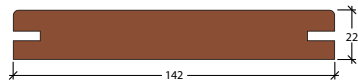

Terrassendiele
Kebony Clear 22 x 142 mm

Art. Nr. 1127