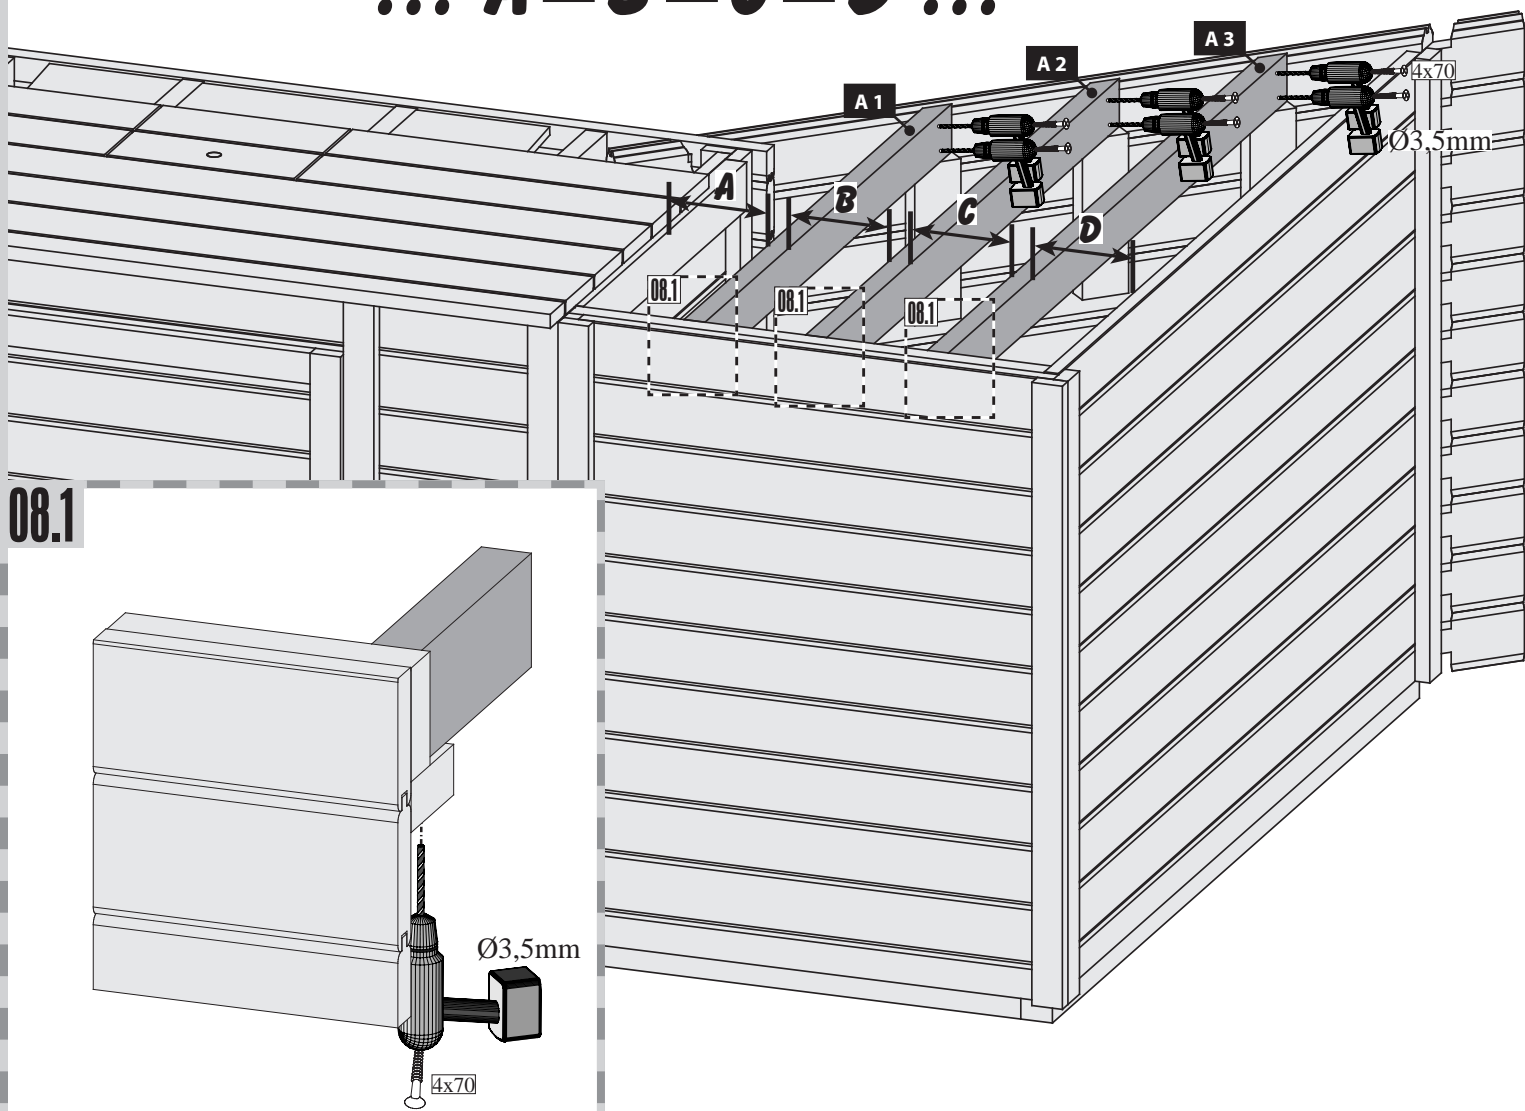

Edelstahl
Roestvrij staal
Acier inoxydable
Acero fino
Stainless steel
Acciaio

120 x	4 x 50mm	ID 39399
-------	----------	----------

04

05

06

07

08

!!! A=B=C=D !!!