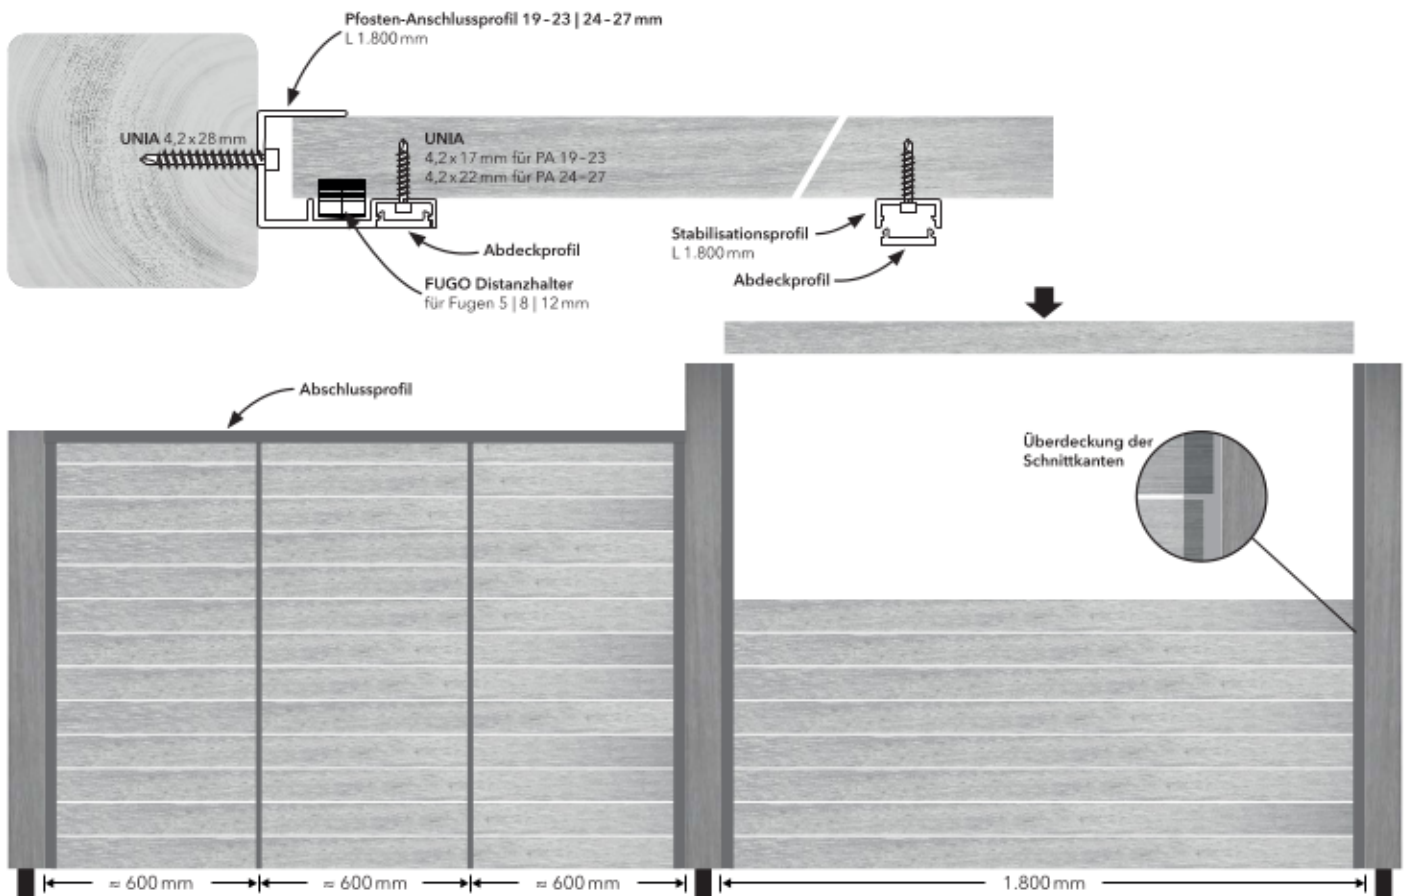

Pfosten-Anschlussprofil
mit schlankem Design
für eine edle Optik

Abdeckprofil für
Schraubkanal

Einschubkanal für
FUGO Distanzhalter

Schraubkanal mit
integrierter V-Nut
Schraubenführung

Stabilisationsprofil
mit schlankem Design

Abschlussprofil

E6 EV1
RAL 7016

Hochwertige eloxierte
oder pulverbeschichtete
Oberfläche

Pfosten-Anschlussprofil PA 19-23 mm

Pfosten-Anschlussprofil PA 24-27 mm

ÜBERBLICK	TERA PA Pfosten-Anschlussprofil	TERA SP Stabilisationsprofil	TERA AP Abdeckprofil	TERA ASP Abschlussprofil
Abmessungen:	Länge 1.800 mm PA 19-23 für Zaunfüllung von 19-23 mm PA 24-27 für Zaunfüllung von 24-27 mm	Länge 1.800 mm Breite 18 mm Höhe 8 mm	Länge 1.800 mm Breite 15 mm Höhe 4,5 mm	Länge 1.800 mm für PA 19-23 für PA 24-27
Material:	Aluminium EN AW 6060			
Oberfläche:	Silber Eloxier E6/EV1 oder Pulverbeschichtet RAL 7016			
Zubehör:	FUGO Distanzhalter 5 8 12 mm für Rhombusleisten		Verlängerungs-Set für Zaunbreiten über 1.800 mm	