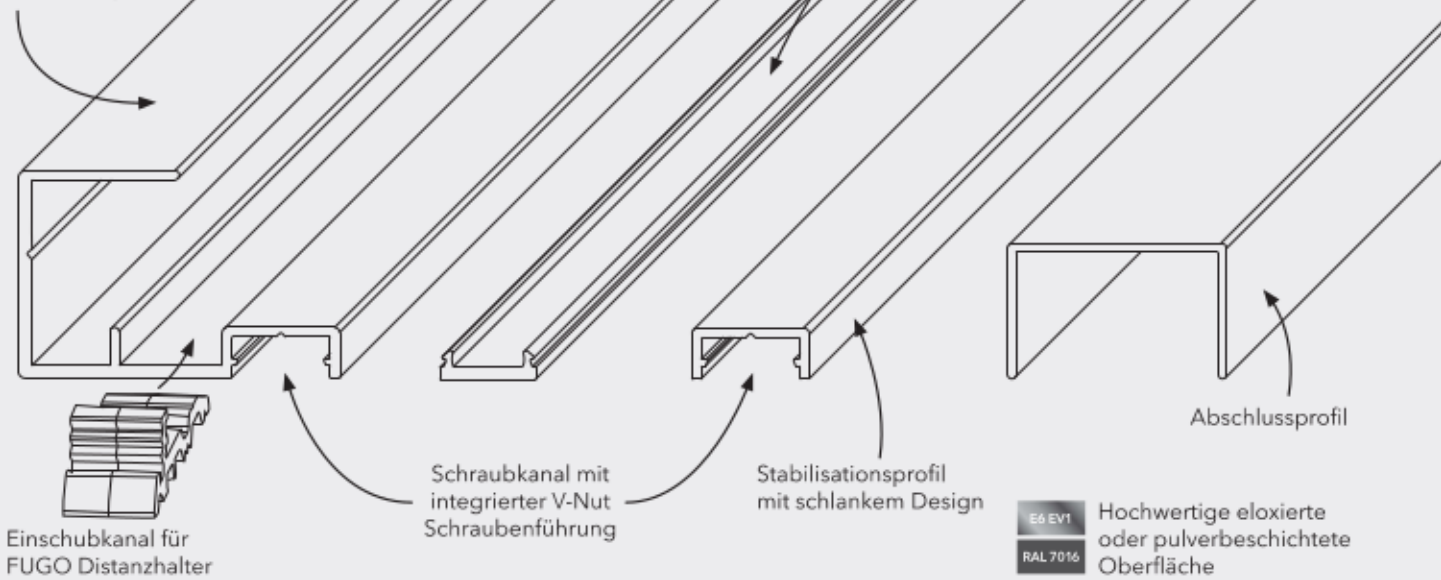

Pfosten-Anschlussprofil
mit schlankem Design
für eine edle Optik

Abdeckprofil für
Schraubkanal

Einschubkanal für
FUGO Distanzhalter

Schraubkanal mit
integrierter V-Nut
Schraubenführung

Stabilisationsprofil
mit schlankem Design

Abschlussprofil

E6 EV1
RAL 7016

Hochwertige eloxierte
oder pulverbeschichtete
Oberfläche

Pfosten-Anschlussprofil PA 19-23 mm

Pfosten-Anschlussprofil PA 24-27 mm

ÜBERBLICK	TERA PA Pfosten-Anschlussprofil	TERA SP Stabilisationsprofil	TERA AP Abdeckprofil	TERA ASP Abschlussprofil
Abmessungen:	Länge 1.800 mm PA 19-23 für Zaunfüllung von 19-23 mm PA 24-27 für Zaunfüllung von 24-27 mm	Länge 1.800 mm Breite 18 mm Höhe 8 mm	Länge 1.800 mm Breite 15 mm Höhe 4,5 mm	Länge 1.800 mm für PA 19-23 für PA 24-27
Material:	Aluminium EN AW 6060			
Oberfläche:	Silber Eloxier E6/EV1 oder Pulverbeschichtet RAL 7016			
Zubehör:	FUGO Distanzhalter 5 8 12 mm für Rhombusleisten		Verlängerungs-Set für Zaunbreiten über 1.800 mm	