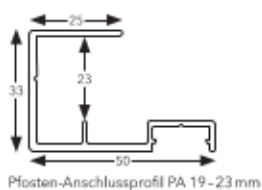

Pfosten-Anschlussprofil
mit schlankem Design
für eine edle Optik

Abdeckprofil für
Schraubkanal

Einschubkanal für
FUGO Distanzhalter

Schraubkanal mit
integrierter V-Nut
Schraubenführung

Stabilisationsprofil
mit schlankem Design

Abschlussprofil

E6 EV1
RAL 7016

Hochwertige eloxierte
oder pulverbeschichtete
Oberfläche

Pfosten-Anschlussprofil PA 19-23 mm

Pfosten-Anschlussprofil PA 24-27 mm

ÜBERBLICK	TERA PA Pfosten-Anschlussprofil	TERA SP Stabilisationsprofil	TERA AP Abdeckprofil	TERA ASP Abschlussprofil
Abmessungen:	Länge 1.800 mm PA 19-23 für Zaunfüllung von 19-23 mm PA 24-27 für Zaunfüllung von 24-27 mm	Länge 1.800 mm Breite 18 mm Höhe 8 mm	Länge 1.800 mm Breite 15 mm Höhe 4,5 mm	Länge 1.800 mm für PA 19-23 für PA 24-27
Material:	Aluminium EN AW 6060			
Oberfläche:	Silber Eloxier E6/EV1 oder Pulverbeschichtet RAL 7016			
Zubehör:	FUGO Distanzhalter 5 8 12 mm für Rhombusleisten		Verlängerungs-Set für Zaunbreiten über 1.800 mm	