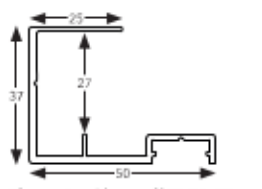

Pfosten-Anschlussprofil
mit schlankem Design
für eine edle Optik

Abdeckprofil für
Schraubkanal

Einschubkanal für
FUGO Distanzhalter

Schraubkanal mit
integrierter V-Nut
Schraubenführung

Stabilisationsprofil
mit schlankem Design

Abschlussprofil

E6 EV1
RAL 7016

Hochwertige eloxierte
oder pulverbeschichtete
Oberfläche

Pfosten-Anschlussprofil PA 19-23 mm

Pfosten-Anschlussprofil PA 24-27 mm

ÜBERBLICK	TERA PA Pfosten-Anschlussprofil	TERA SP Stabilisationsprofil	TERA AP Abdeckprofil	TERA ASP Abschlussprofil
Abmessungen:	Länge 1.800 mm PA 19-23 für Zaunfüllung von 19-23 mm PA 24-27 für Zaunfüllung von 24-27 mm	Länge 1.800 mm Breite 18 mm Höhe 8 mm	Länge 1.800 mm Breite 15 mm Höhe 4,5 mm	Länge 1.800 mm für PA 19-23 für PA 24-27
Material:	Aluminium EN AW 6060			
Oberfläche:	Silber Eloxier E6/EV1 oder Pulverbeschichtet RAL 7016			
Zubehör:	FUGO Distanzhalter 5 8 12 mm für Rhombusleisten		Verlängerungs-Set für Zaunbreiten über 1.800 mm	